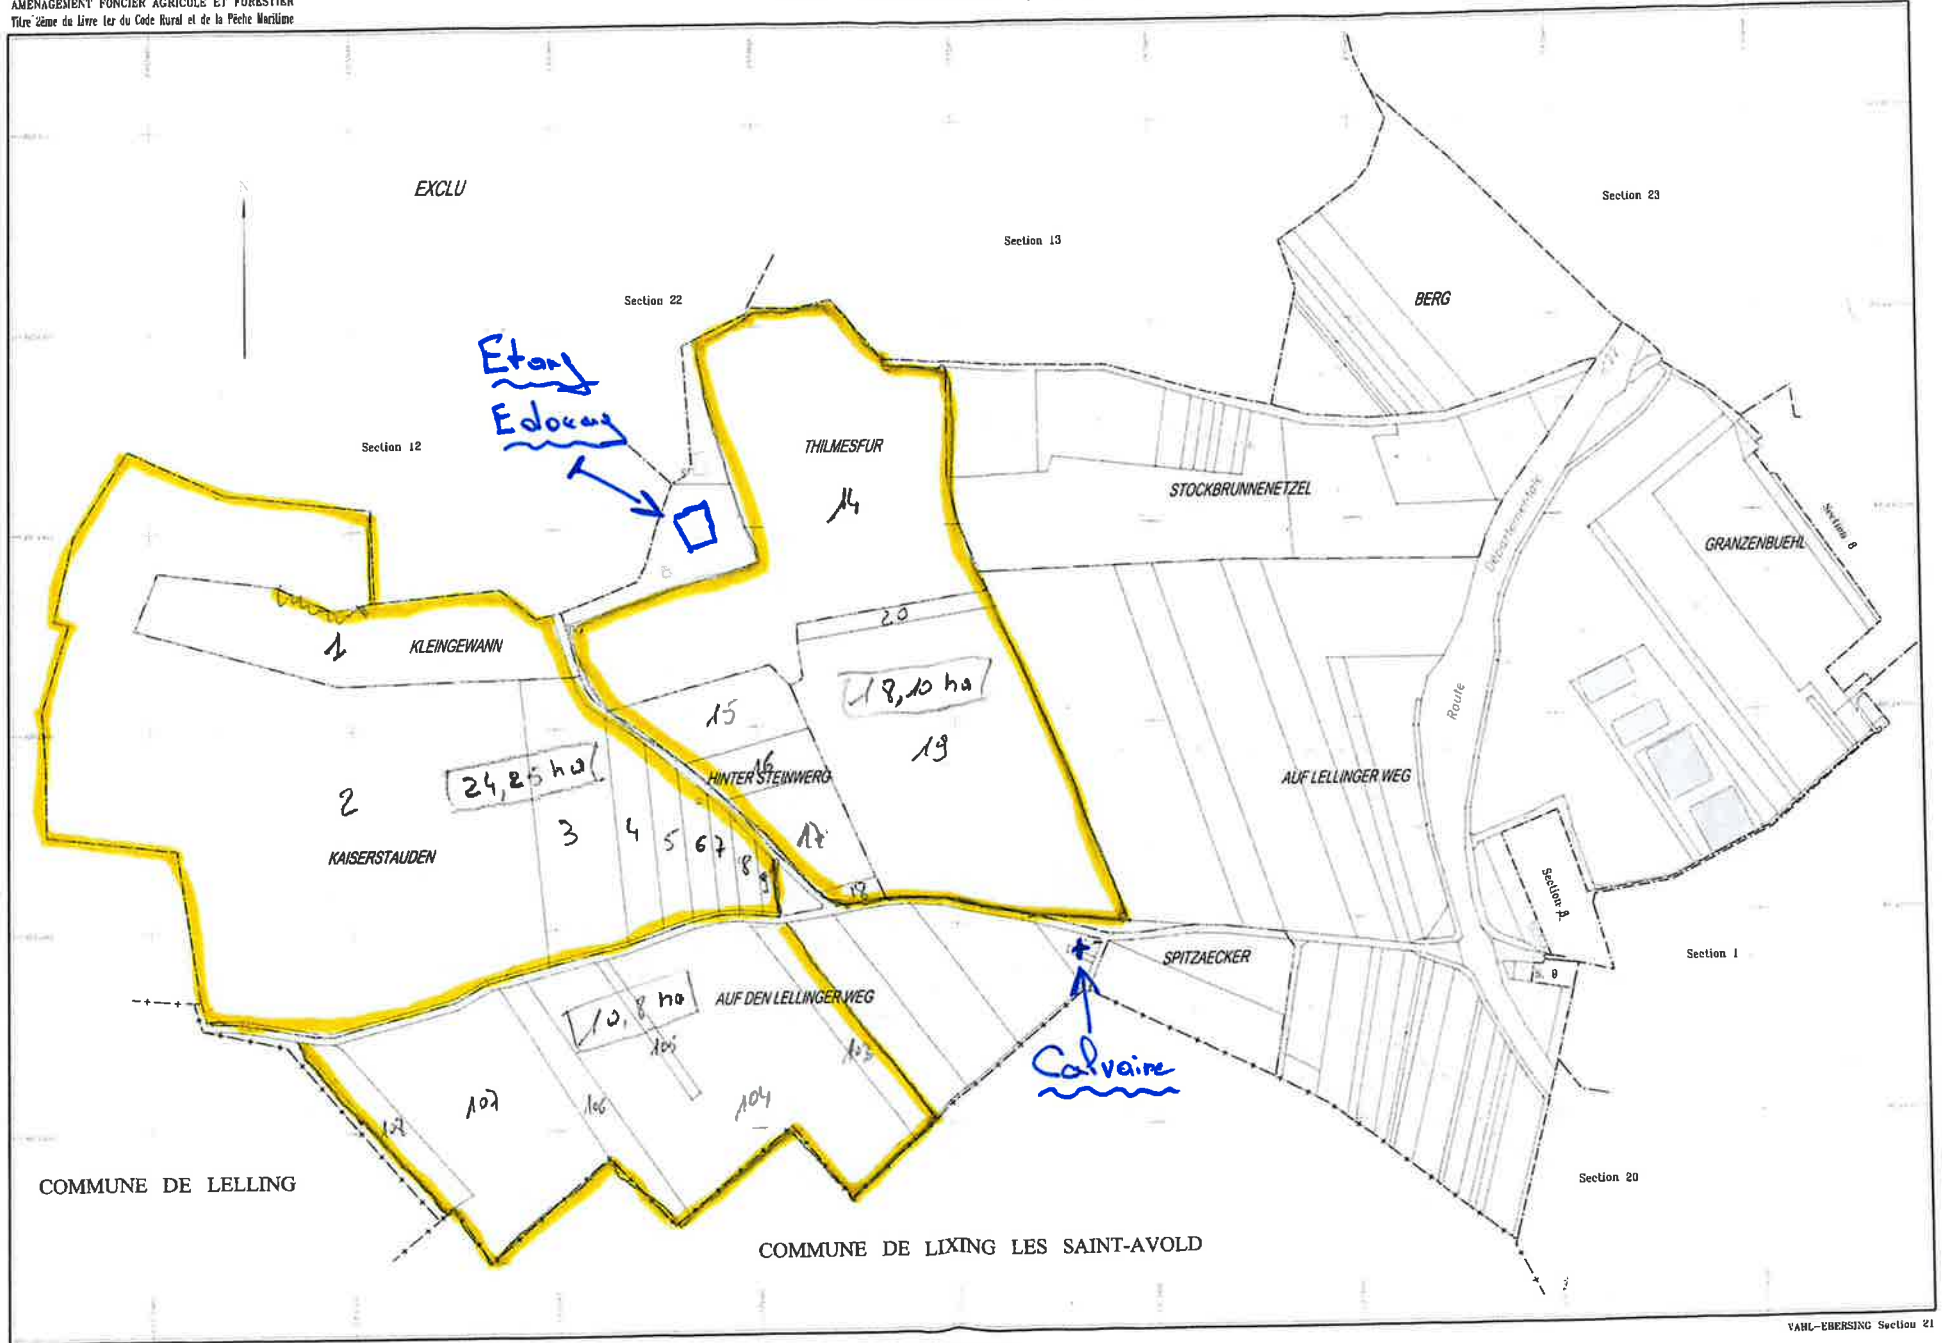

VAHL-EBERSING (Moselle)

COMMUNE DE LELLING

COMMUNE DE LIXING LES SAINT-AVOLD

Echelle 1/2000

VAHL-EBERSING Section 21